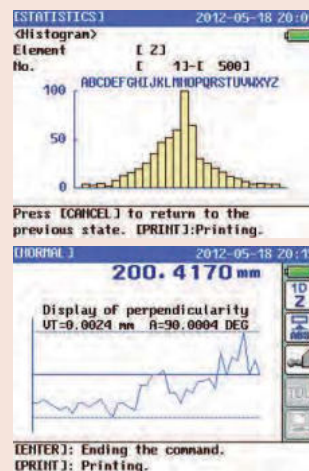

Standardní příslušenství

Obj. č.	Popis
12AAA715	Kalibrační blok pro lineární výškoměry/QM-Height, kalibrace doteku
12AAF634	Excentrický dotek pro LH-600, Ø5mm, standardní příslušenství
12AAF712	Baterie pro LH-600, Baterie pro LH-600C
223587	Plášť
357651	Síťový adaptér, pro SJ-210/SJ-310/LH-600