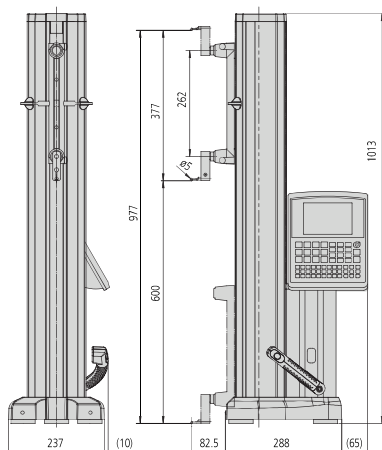

Lineární výškoměry LH-600E/EG

Série 518

Jedná se o vysoce výkonný 2D měřicí systém.

Lineární výškoměry LH-600E/EG nabízí široký rozsah aplikací, včetně:

- Vynikající přesnost.
- Pneumatický pohybový mechanismus.
- Intuitivní ovládání s řízením menu na displeji.
- Dobře čitelný světlý displej.
- Automatické opakování dříve naučených programů dílů.
- Přímé zpětné hlášení OK/n.OK při každém měření.
- Baterii umožňující provoz bez závislosti na síti.
- Snadná manipulace díky nízké hmotnosti.
- S výstupem dat přes RS-232 C.
- Výstup dat přes USB (pouze pro ukládání dat).
- Vstup dat DIGIMATIC pro digitální úchylkoměry, např. pro kolmost.
- Statistické zpracování dat.

518-351D-21 518-352D-21

Metrické/Palcové

Obj. č.	Roz. měř. [mm]	Rozsah posuvu	Přesnost	Kolmost	Přímost	Opakovatelnost	Pohyb na vzduchu	Poznámka	Hmotnost [kg]
518-351D-21	0 - 972	600 mm	(1,1 + 0,6L/600) μm L = délka (mm)	5 μm (po kompenzaci)	4 μm (mechanická)	(2σ) Rovina : 0,4 μm (2σ) Otvor : 0,9 μm	ano, plný/poloplovoucí	Bez ovládací rukojeti	24
518-352D-21	0 - 972	600 mm	(1,1 + 0,6L/600) μm L = délka (mm)	5 μm (po kompenzaci)	4 μm (mechanická)	(2σ) Rovina : 0,4 μm (2σ) Otvor : 0,9 μm	ano, plný/poloplovoucí	Předinstalovaná ovládací rukojeť.	24

Standardní příslušenství

Obj. č.	Popis
12AAA715	Kalibrační blok pro lineární výškoměry/QM-Height, kalibrace doteku
12AAF634	Excentrický dotek pro LH-600, Ø5mm, standardní příslušenství
12AAF712	Baterie pro LH-600, Baterie pro LH-600C
223587	Plášť
357651	Síťový adaptér, pro SJ-210/SJ-310/LH-600